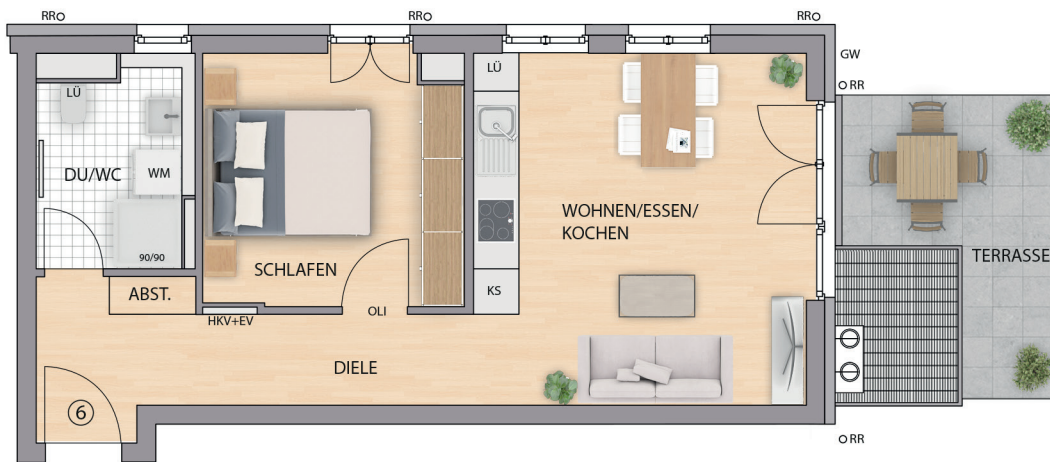

# WHG 6

Obergeschoss, 2 Zimmer

Maßstab  
1:100

Obergeschoss

LAGE

Obergeschoss (OG)	Wfl. m <sup>2</sup>	Nfl. m <sup>2</sup>
Wohnen / Essen / Kochen	20,78	
Schlafen	11,49	
Du / WC	5,37	
Diele	8,05	
Abst.	0,60	
Terrasse 1/2	5,00	10,00
<b>Wohnfläche gesamt</b>	<b>51,29</b>	
<b>Nutzbare Fläche gesamt</b>		<b>56,29</b>