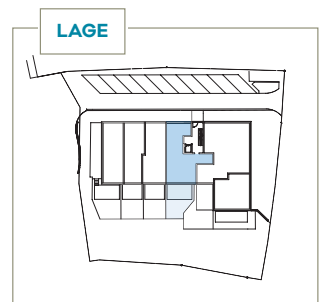

WHG 2

Erdgeschoss, 3 Zimmer

Maßstab
1:100

Erdgeschoss

Erdgeschoss (EG)	Wfl. m ²	Nfl. m ²
Wohnen / Essen / Kochen	27,21	
Schlafen	17,28	
Ankleide	4,83	
Kind	10,60	
Bad / WC	5,25	
Du / WC	5,66	
Diele	5,60	
Abst.	1,42	
Terrasse 1/2	5,00	10,00
Wohnfläche gesamt	82,85	
Nutzbare Fläche gesamt		87,85