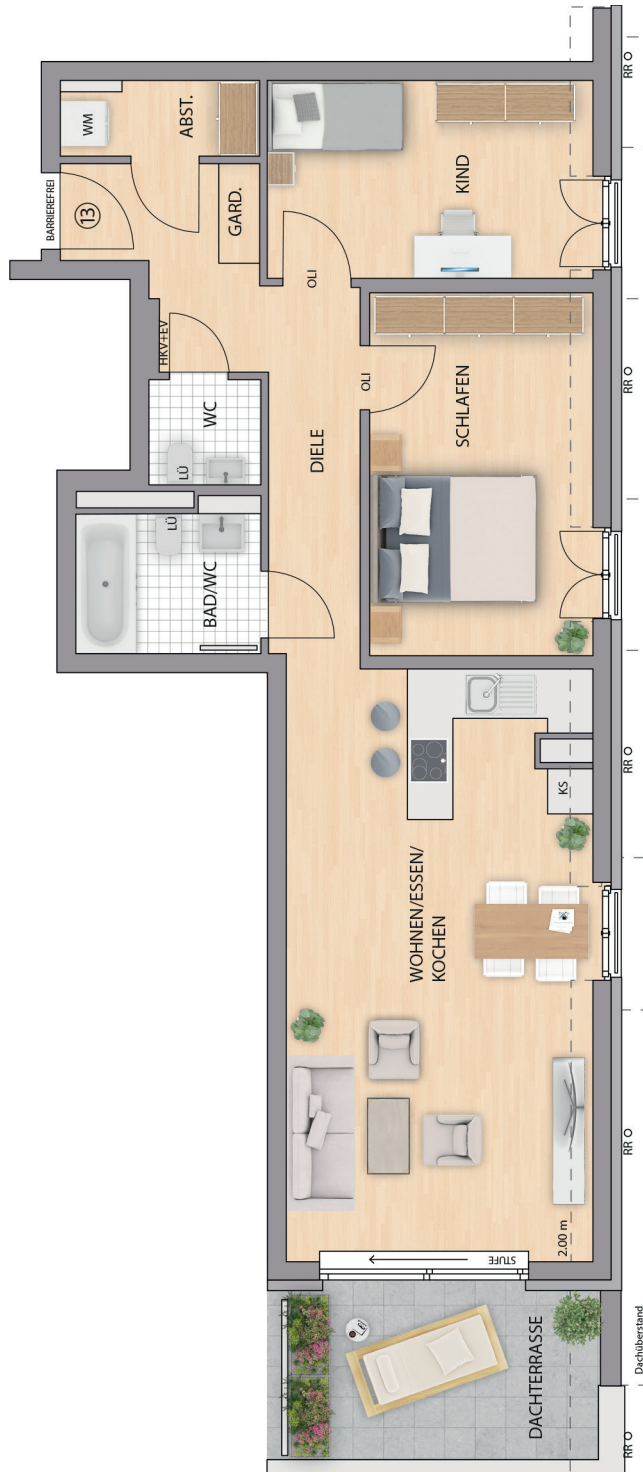

WHG 13

1. Dachgeschoss, 3 Zimmer

Maßstab
1:100

1. Dachgeschoss

1. Dachgeschoss (1. DG)	Wfl. m ²	Nfl. m ²
Wohnen / Essen / Kochen	30,55	
Schlafen	14,04	
Kind	11,25	
Bad / WC	4,73	
WC	2,06	
Diele	10,82	
Abst.	2,63	
Garderobe	0,71	
Terrasse 1/2	4,63	9,26
Wohnfläche gesamt	81,42	
Nutzbare Fläche gesamt		86,05